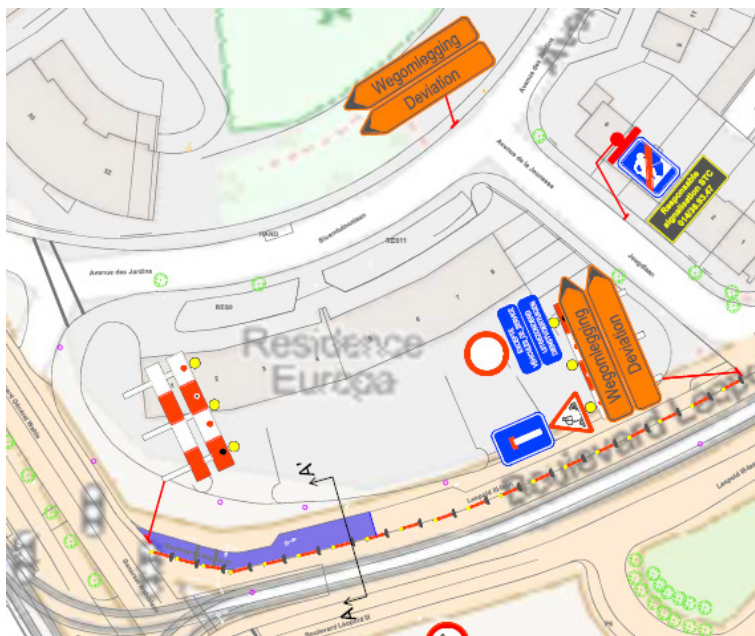

RÉAMÉNAGEMENT DES BOULEVARDS LAMBERMONT ET WAHIS

Du **16 mars au 30 avril**, la petite Latérale du Boulevard Léopold III sera complètement fermée à la circulation. Une déviation sera mise en place et assurée via l'Avenue de la Jeunesse et l'Avenue des Jardins.

TRAVAUX PRÉVUS

Durant cette période, les interventions suivantes seront réalisées :

- aménagement du carrefour avec traversées sécurisées pour piétons et cyclistes,
- asphaltage et marquage routier.

Circulation :

La petite Latérale du Boulevard Léopold III sera complètement fermée à la circulation. Une déviation sera mise en place et assurée via l'Avenue de la Jeunesse et l'Avenue des Jardins.

Ces travaux peuvent occasionner des perturbations temporaires de la circulation. Tout sera mis en œuvre afin de limiter l'impact sur le voisinage. Pour consulter les informations les plus récentes, rendez-vous sur le site de Beliris :